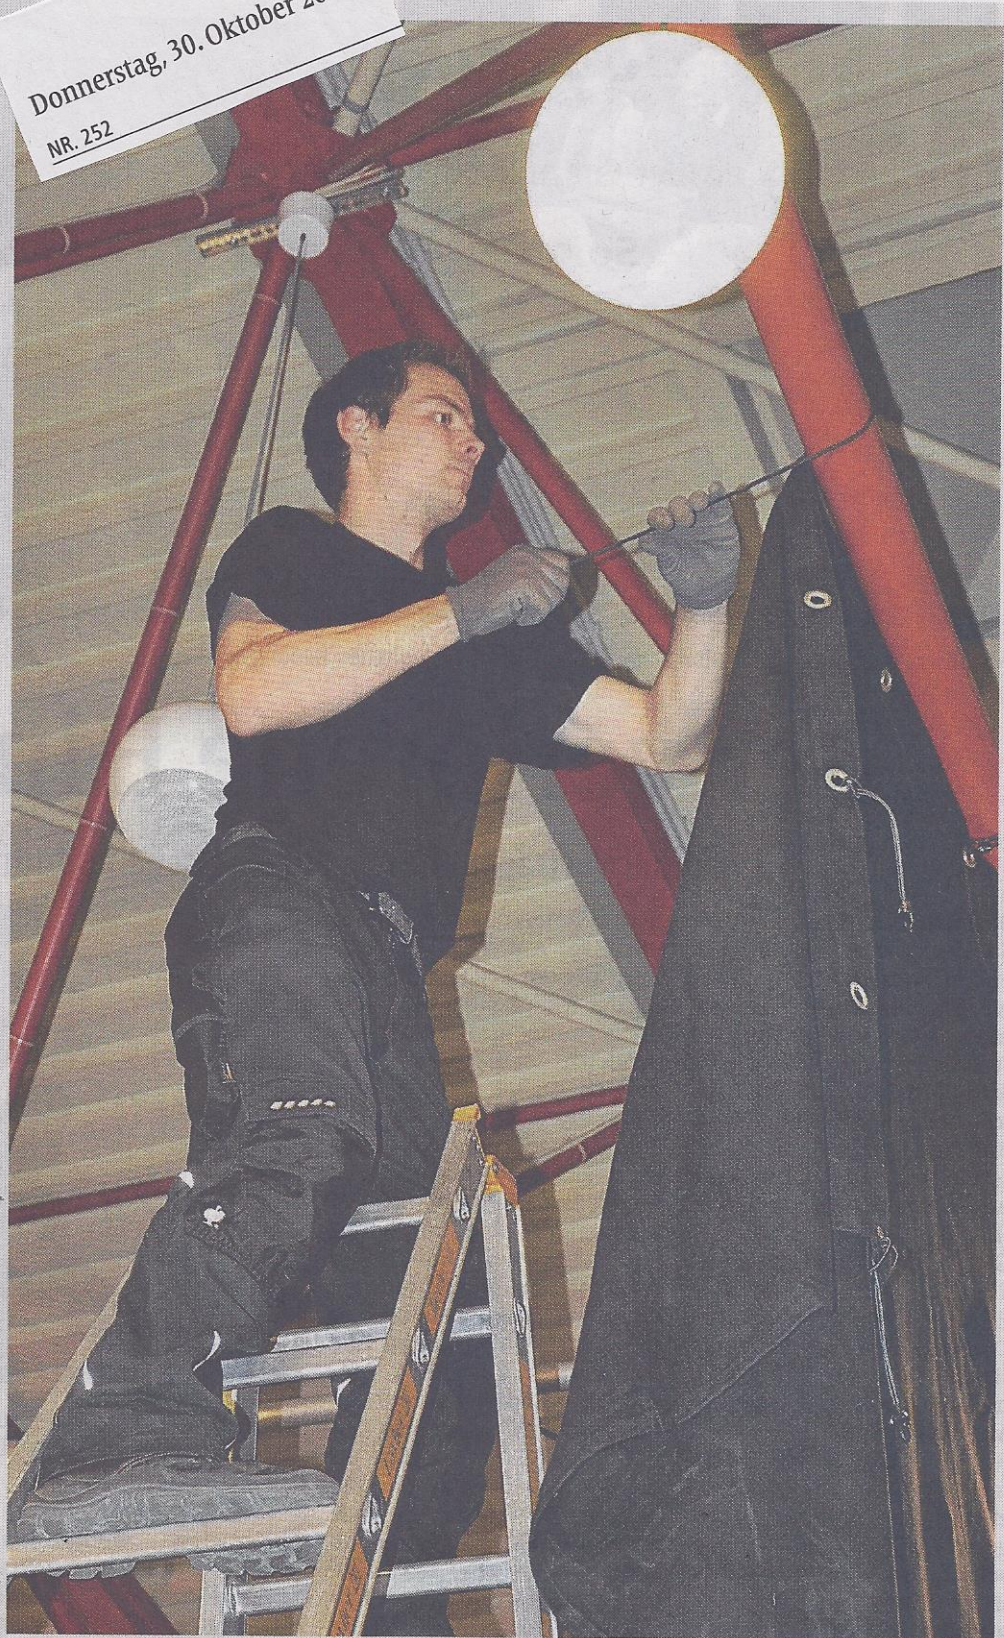

DÜLMEN

Donnerstag, 30. Oktober 2014
NR. 252

240 Quadratmeter Stoff für die Figurentheater-Bühne

Für das Publikum starten am heutigen Donnerstagabend die 16. Dülmener Figurentheatertage. Für die Veranstalter und das Team von MP Veranstaltungstechnik ging es bereits am Mittwoch mit dem Aufbau von Bühne und Zuschauerraum los.

150 Meter Kabel verlegten die Techniker. 240 Quadratmeter Stoff, hier aufgehängt von Andre Niemann von MP Veranstaltungstechnik, bilden für die Bühne eine Black Box, eine schwarze Kiste, in der die Ensembles agieren werden.

DZ-Foto: Kerstan